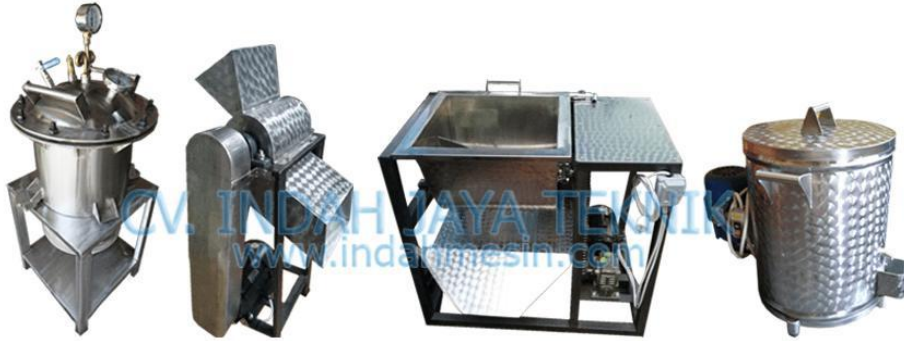

Website : www.indahmesin.com, e-mail : karya@indahmesin.com

MESIN PAKET ABON 1

PRESTO		MESIN PENCACAH DAGING	
Type	PST_IJT	Type	PND_IJT
Kapasitas	10 Kg / Proses	Kapasitas	Continue
Dimensi [cm]	Ø = 30 ; t = 45	Bahan	Stainless Steel
Bahan	Stainless Steel	Pisau	Stainless steel
Frame	Stainless Steel	Frame	Mild Steel
Pegangan	Stainless Steel	Penggerak	Dinamo motor 1/2 HP
Dilengkapi	<ul style="list-style-type: none"> ▪ Pengatur tekanan ▪ Pengatur suhu ▪ Kompor LPG 	Daya	400 watt, 220 Volt
MIXER PENGGORENG ABON		SPINNER	
Type	MXA_IJT	Type	Spin 5_IJT
Kapasitas	5 kg / Proses	Kapasitas	5 Kg
Dimensi [p x l x t] cm	89 x 60 x 75	Dimensi Total [cm]	Ø = 38 ; t = 49
Bahan	Stainless Steel	Bahan	Stainless Steel
Bahan Pengaduk	Stainless Steel	Keranjang	Plat lubang ss 3 mm
Frame	Mild Steel	Penggerak	Dinamo motor 1/4 HP
Penggerak	Dinamo Motor 1/2 HP	Daya	200 watt, 220 volt
Tranmisi	Gearbox		
Daya	400 watt, 220 volt		
Dilengkapi	<ul style="list-style-type: none"> ▪ Selang ▪ Regulator ▪ Kompor LPG 		